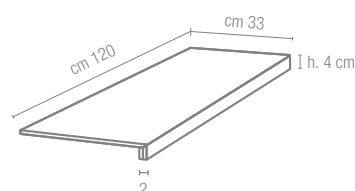

Caractéristiques techniques et emballages à la page: Technische Eigenschaften und Verpackungen auf Seite: **440**

PEZZI SPECIALI TRIMS ACCESSOIRES FORMSTÜCKE

Battiscopa Bullnose
Plinthe à bord arrondi
Stehssockel
cm 7x120 - 3³/₄"x47¹/₄"

Gradino Step tread
Nez de marche Stufenplatte
cm 30x120 - 11³/₄"x47¹/₄"

Gradone (assemblato)
cm 120x33 - 47¹/₄"x13"

Angolare (assemblato)
cm 120x33 - 47¹/₄"x13"

DECORI DECORS DÉCORS DEKORE

cassettone tavolato A*

cm 60x60 - 23⁵/₈"x23⁵/₈"

chevron B*

cm 14,6x50
5³/₄"x19³/₄" dx / sx

chevron A*

cm 31x29,5 - 12¹/₄"x11⁵/₈" dx / sx
su rete on net sur trame auf Netz

* Disponibile in tutti i colori della serie Available in all the colours of the series Disponible dans tous les couleurs e la série Verfügbar in allen farben