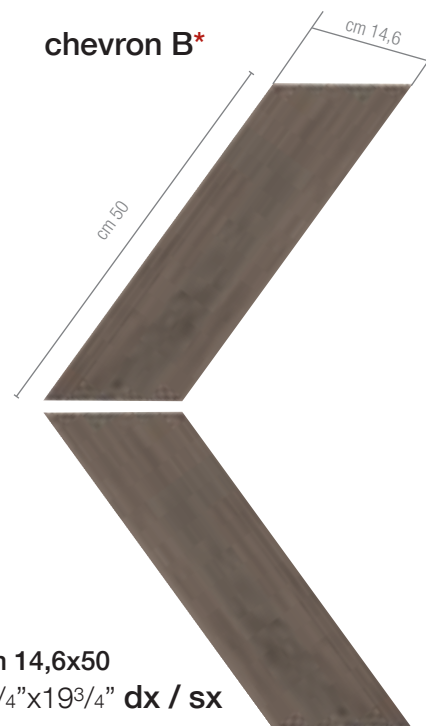

chevron B*

cm 14,6x50
5³/₄"x19³/₄" dx / sx