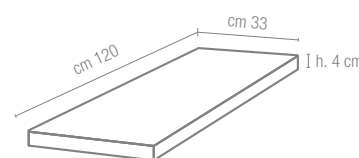

Caractéristiques techniques et emballages à la page: Technische Eigenschaften und Verpackungen auf Seite: **440**

PEZZI SPECIALI TRIMS ACCESSOIRES FORMSTÜCKE

Battiscopa Bullnose
Plinthe à bord arrondi
Stehssockel
cm 7x120 - 3³/₄"x47¹/₄"

Gradino Step tread
Nez de marche Stufenplatte
cm 30x120 - 11³/₄"x47¹/₄"

Gradone (assemblato)
cm 120x33 - 47¹/₄"x13"

Angolare (assemblato)
cm 120x33 - 47¹/₄"x13"

DECORI DECORS DÉCORS DEKORE

cassettone tavolato A*

cm 60x60 - 23⁵/₈"x23⁵/₈"

chevron B*

cm 14,6x50
5³/₄"x19³/₄" dx / sx

chevron A*

cm 31x29,5 - 12¹/₄"x11⁵/₈" dx / sx
su rete on net sur trame auf Netz

* Disponibile in tutti i colori della serie Available in all the colours of the series Disponible dans tous les couleurs e la série Verfügbar in allen farben