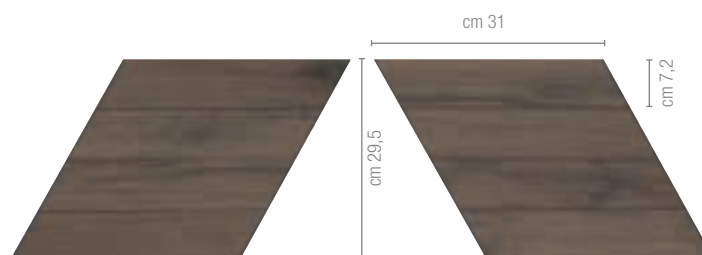

chevron A*

cm 31x29,5 - 12¹/₄"x11⁵/₈" dx / sx
su rete on net sur trame auf Netz

* Disponibile in tutti i colori della serie Available in all the colours of the series Disponible dans tous les couleurs e la série Verfügbar in allen farben