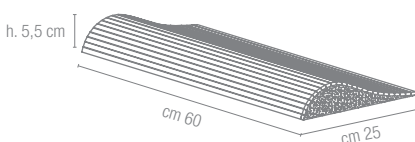

Battiscopa Bullnose
Plinthe à bord arrondi
Stehsockel
cm 9x90 - 3¹/₂"x35³/₈"
cm 7x120 - 2³/₄"x47¹/₄"

Gradino Step tread
Nez de marche **Stufenplatte**
cm 30x120 - 11³/₄"x47¹/₄"

Gradone (assemblato)
cm 120x33 - 47¹/₄"x13"

Angolare (assemblato)
cm 120x33 - 47¹/₄"x13"

Bordo - Terminale Gradino Outdoor
cm 11x90 - 4³/₈"x35³/₈"
cm 15x120 - 5⁷/₈"x47¹/₄"

Art. 9660 Pool Wave
cm 60x25 - 23⁵/₈"x9⁷/₈"

Art. 9667 Pool Wave
cm 25x29 - 9⁷/₈"x11¹/₂"