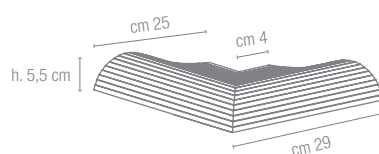

Battiscopa Bullnose
Plinthe à bord arrondi
Stehsockel
cm 9x90 - 3¹/₂"x35³/₈"
cm 7x120 - 2³/₄"x47¹/₄"

Gradino Step tread
Nez de marche **Stufenplatte**
cm 30x120 - 11³/₄"x47¹/₄"

Gradone (assemblato)
cm 120x33 - 47¹/₄"x13"

Angolare (assemblato)
cm 120x33 - 47¹/₄"x13"

Bordo - Terminale Gradino Outdoor
cm 11x90 - 4³/₈"x35³/₈"
cm 15x120 - 5⁷/₈"x47¹/₄"

Art. 9660 Pool Wave
cm 60x25 - 23⁵/₈"x9⁷/₈"

Art. 9667 Pool Wave
cm 25x29 - 9⁷/₈"x11¹/₂"

Art. 9668 Pool Wave
cm 25x29 - 9⁷/₈"x11¹/₂"

SUPERFICI SURFACES SURFACES OBERFLÄCHEN

newood

GRANITOKER

naturale matt naturelle matt
R10 A+B

outdoor R11 A+B+C

CASALGRANDE
PADANA
Pave your way

via Statale 467, n. 73 - 42013 Casalgrande (Re) Italy
tel + 39 0522 9901 - fax + 39 0522 996121
info@casalgrandepadana.it - www.casalgrandepadana.com