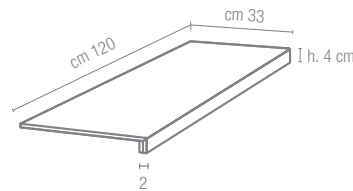

Caratteristiche tecniche e imballi a pagina: Technical features and packing on page: Caractéristiques techniques et emballages à la page: Technische Eigenschaften und Verpackungen auf Seite: 440

PEZZI SPECIALI TRIMS ACCESSOIRES FORMSTÜCKE

Battiscopa Bullnose
Plinthe à bord arrondi
Stehsockel
cm 9x90 - 3¹/₂"x35³/₈"
cm 7x120 - 2³/₄"x47¹/₄"

Gradino Step tread
Nez de marche **Stufenplatte**
cm 30x120 - 11³/₄"x47¹/₄"

Gradone (assemblato)
cm 120x33 - 47¹/₄"x13"