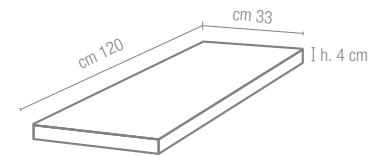

Battiscopa Bullnose
Plinthe à bord arrondi
Stehsockel
cm 9x90 - 3¹/₂"x35³/₈"
cm 7x120 - 2³/₄"x47¹/₄"

Gradino Step tread
Nez de marche **Stufenplatte**
cm 30x120 - 11³/₄"x47¹/₄"

Gradone (assemblato)
cm 120x33 - 47¹/₄"x13"

Angolare (assemblato)
cm 120x33 - 47¹/₄"x13"

Bordo - Terminale Gradino Outdoor
cm 11x90 - 4³/₈"x35³/₈"
cm 15x120 - 5⁷/₈"x47¹/₄"

Art. 9660 Pool Wave
cm 60x25 - 23⁵/₈"x9⁷/₈"

Art. 9667 Pool Wave
cm 25x29 - 9⁷/₈"x11¹/₂"