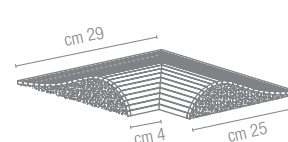

Battiscopa Bullnose
Plinthe à bord arrondi
Stehsockel
cm 9x90 - 3¹/₂"x35³/₈"
cm 7x120 - 2³/₄"x47¹/₄"

Gradino Step tread
Nez de marche **Stufenplatte**
cm 30x120 - 11³/₄"x47¹/₄"

Gradone (assemblato)
cm 120x33 - 47¹/₄"x13"

Angolare (assemblato)
cm 120x33 - 47¹/₄"x13"

Bordo - Terminale Gradino Outdoor
cm 11x90 - 4³/₈"x35³/₈"
cm 15x120 - 5⁷/₈"x47¹/₄"

Art. 9660 Pool Wave
cm 60x25 - 23⁵/₈"x9⁷/₈"

Art. 9667 Pool Wave
cm 25x29 - 9⁷/₈"x11¹/₂"

Art. 9668 Pool Wave
cm 25x29 - 9⁷/₈"x11¹/₂"

SUPERFICI SURFACES SURFACES OBERFLÄCHEN

newood

GRANITOKER

naturale matt naturelle matt
R10 A+B

outdoor R11 A+B+C

CASALGRANDE
PADANA
Pave your way

via Statale 467, n. 73 - 42013 Casalgrande (Re) Italy
tel + 39 0522 9901 - fax + 39 0522 996121
info@casalgrandepadana.it - www.casalgrandepadana.com