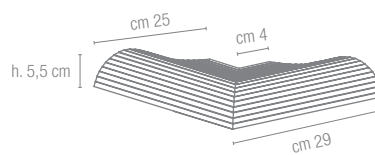

Art. 9667 Pool Wave ▲
cm 25x29 - 9⁷/₈"x11¹/₂"