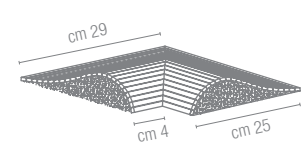

PEZZI SPECIALI TRIMS ACCESSOIRES FORMSTÜCKE

▲ 2pcs  45°

**Battiscopa Bullnose**  
**Plinthe à bord arrondi**  
**Stehsockel**  
cm 9x60 - 3<sup>1</sup>/<sub>2</sub>"x23<sup>5</sup>/<sub>8</sub>"  
cm 9x45 - 3<sup>1</sup>/<sub>2</sub>"x17<sup>3</sup>/<sub>4</sub>"

**Gradino Step tread**  
**Nez de marche**  
**Stufenplatte**  
cm 30x60 - 11<sup>3</sup>/<sub>4</sub>"x23<sup>5</sup>/<sub>8</sub>"

**Art. 9660 Pool Wave**  
cm 60x25 - 23<sup>5</sup>/<sub>8</sub>"x9<sup>7</sup>/<sub>8</sub>"

**Art. 9667 Pool Wave ▲**  
cm 25x29 - 9<sup>7</sup>/<sub>8</sub>"x11<sup>1</sup>/<sub>2</sub>"

**Art. 9668 Pool Wave ▲**  
cm 25x29 - 9<sup>7</sup>/<sub>8</sub>"x11<sup>1</sup>/<sub>2</sub>"

DECORI DECORS DÉCORS DEKORE

**mosaico 6x6\***

**cm 30x30 - 11<sup>3</sup>/<sub>4</sub>"x11<sup>3</sup>/<sub>4</sub>"**  
**tessera cm 6x6 - 2<sup>3</sup>/<sub>8</sub>"x2<sup>3</sup>/<sub>8</sub>"**

\* Su rete. Disponibile in tutti i colori della serie  
On net. Available in all the colours of the series  
Sur trame. Disponible dans tous les couleurs de la série  
Auf Netz. Verfügbar in allen Farben