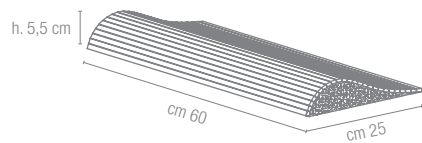

PEZZI SPECIALI TRIMS ACCESSOIRES FORMSTÜCKE

▲ 2pcs  45°

**Battiscopa Bullnose**  
**Plinthe à bord arrondi**  
**Stehsockel**  
cm 9x60 - 3<sup>1</sup>/<sub>2</sub>"x23<sup>5</sup>/<sub>8</sub>"  
cm 9x45 - 3<sup>1</sup>/<sub>2</sub>"x17<sup>3</sup>/<sub>4</sub>"

**Gradino Step tread**  
**Nez de marche**  
**Stufenplatte**  
cm 30x60 - 11<sup>3</sup>/<sub>4</sub>"x23<sup>5</sup>/<sub>8</sub>"

**Art. 9660 Pool Wave**  
cm 60x25 - 23<sup>5</sup>/<sub>8</sub>"x9<sup>7</sup>/<sub>8</sub>"