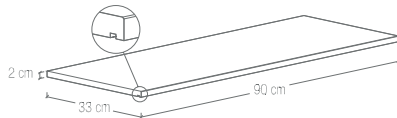

Art. 9560
cm 33x90 - 13" x35 3/8"