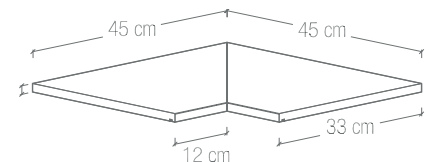

**Gradino Step tread**  
**Nez de marche Stufenplatte**  
cm 45x45 - 17 3/4"x17 3/4"  
cm 30x60 - 11 3/4"x23 5/8"

**Gradone (assemblato)**  
cm 60x33 - 23 5/8"x13"

**Angolare (assemblato)**  
cm 60x33 - 23 5/8"x13"

**Griglia Art. 9883**  
cm 30x40x2 - 11 3/4"x15 3/4"x3/4"

**Griglia angolare Art. 9884** ▲  
cm 30x40x2 - 11 3/4"x15 3/4"x3/4"

**Griglia Art. 9885**  
cm 13x40x2 - 5 1/8"x15 3/4"x3/4"

**Griglia angolare Art. 9886** ▲  
cm 13x40x2 - 5 1/8"x15 3/4"x3/4"

**Art. 9560**  
cm 33x90 - 13" x35 3/8"

**Art. 9567** ▲  
cm 45x45 - 17 3/4"x17 3/4"

**Art. 9568** ▲  
cm 45x45 - 7 3/4"x17 3/4"

**Art. 9833**  
cm 2x2 - 3/4"x3/4"

**Art. 9834**  
cm 5x5x2 - 1 7/8"x1 7/8"x3/4"