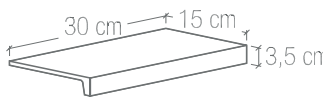

Angolo
terminale gradino B.C.
Art. 9900
cm 9x9 - 3 1/2"x3 1/2"

Terminale Pezzo unico pressato
Pièce unique pressée
Pressed single piece
Gepresstes Einzelsück
cm 15x30x3,5 - 5 7/8"x11 3/4"x1 3/8"