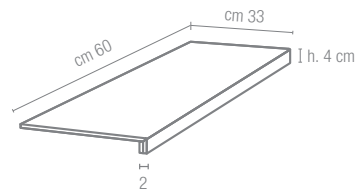

**Bordo**  
**Terminale Gradino B.C.**  
cm 9x60 - 3 1/2"x23 5/8"

**Angolo**  
**terminale gradino B.C.**  
Art. 9900  
cm 9x9 - 3 1/2"x3 1/2"

**Terminale** Pezzo unico pressato  
Pièce unique pressée  
Pressed single piece  
Gepresstes Einzelsück  
cm 15x30x3,5 - 5 7/8"x11 3/4"x1 3/8"

**Gradino Step tread**  
**Nez de marche Stufenplatte**  
cm 45x45 - 17 3/4"x17 3/4"  
cm 30x60 - 11 3/4"x23 5/8"

**Gradone (assemblato)**  
cm 60x33 - 23 5/8"x13"

**Angolare (assemblato)**  
cm 60x33 - 23 5/8"x13"