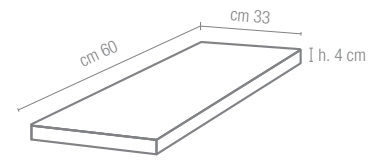

Angolare (assemblato)
cm 60x33 - 23 5/8"x13"