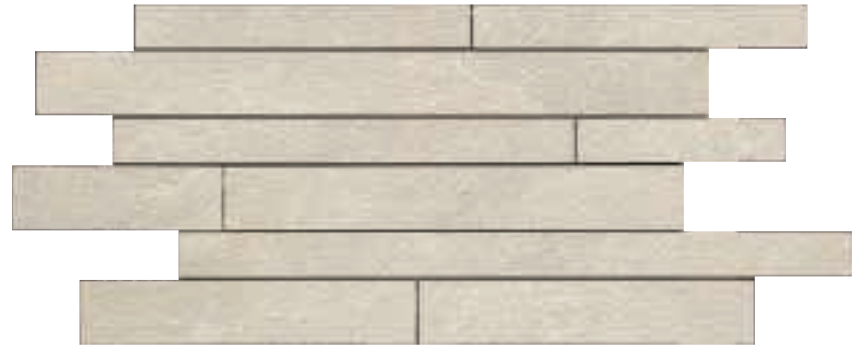

composizione A*

cm 30x60 - 11³/₄"x23⁵/₈"
su rete on net sur trame auf Netz

* Disponibile in tutti i colori della serie su superficie naturale. A richiesta su superficie grip. Available in all the matt colours. On request also on grip surface.

Disponibile dans toutes les couleurs pour la surface naturelle. Sur demande la finition grip. Verfügbar in allen Farben der Serie, matte Oberfläche. Auf Anfrage grip Oberfläche.